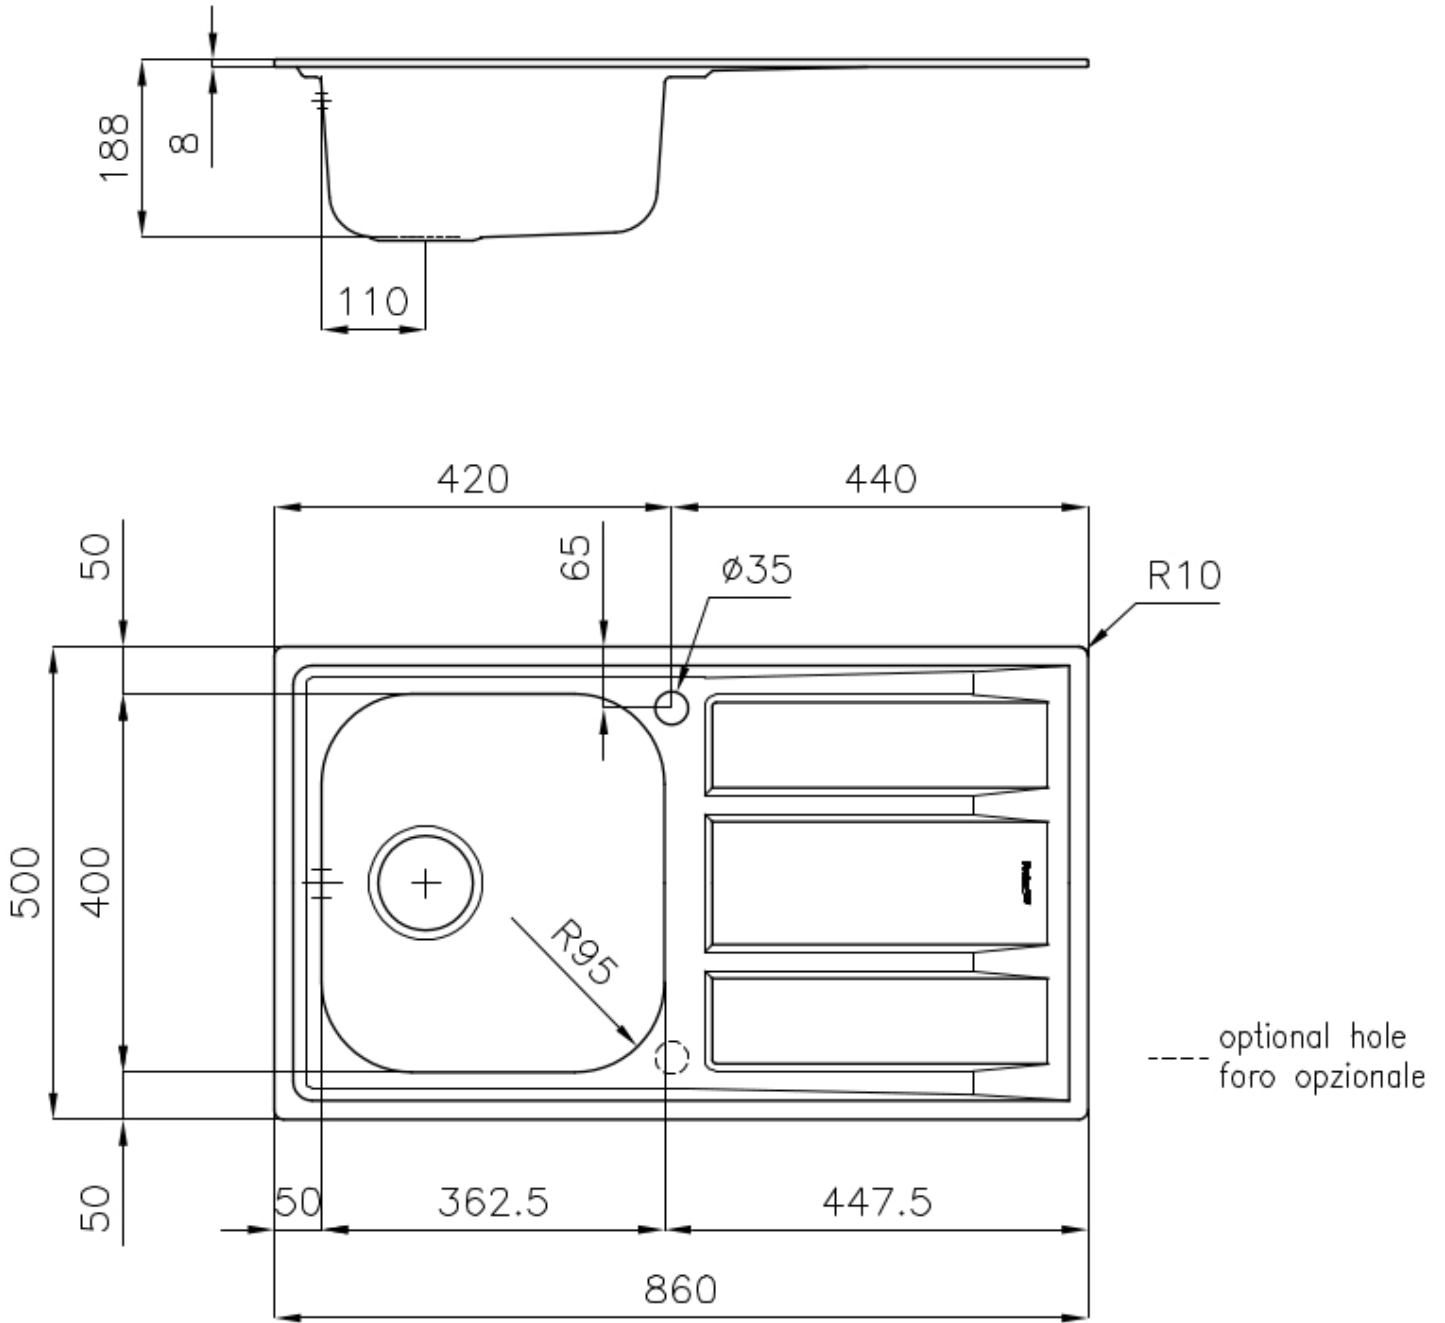

DATI TECNICI